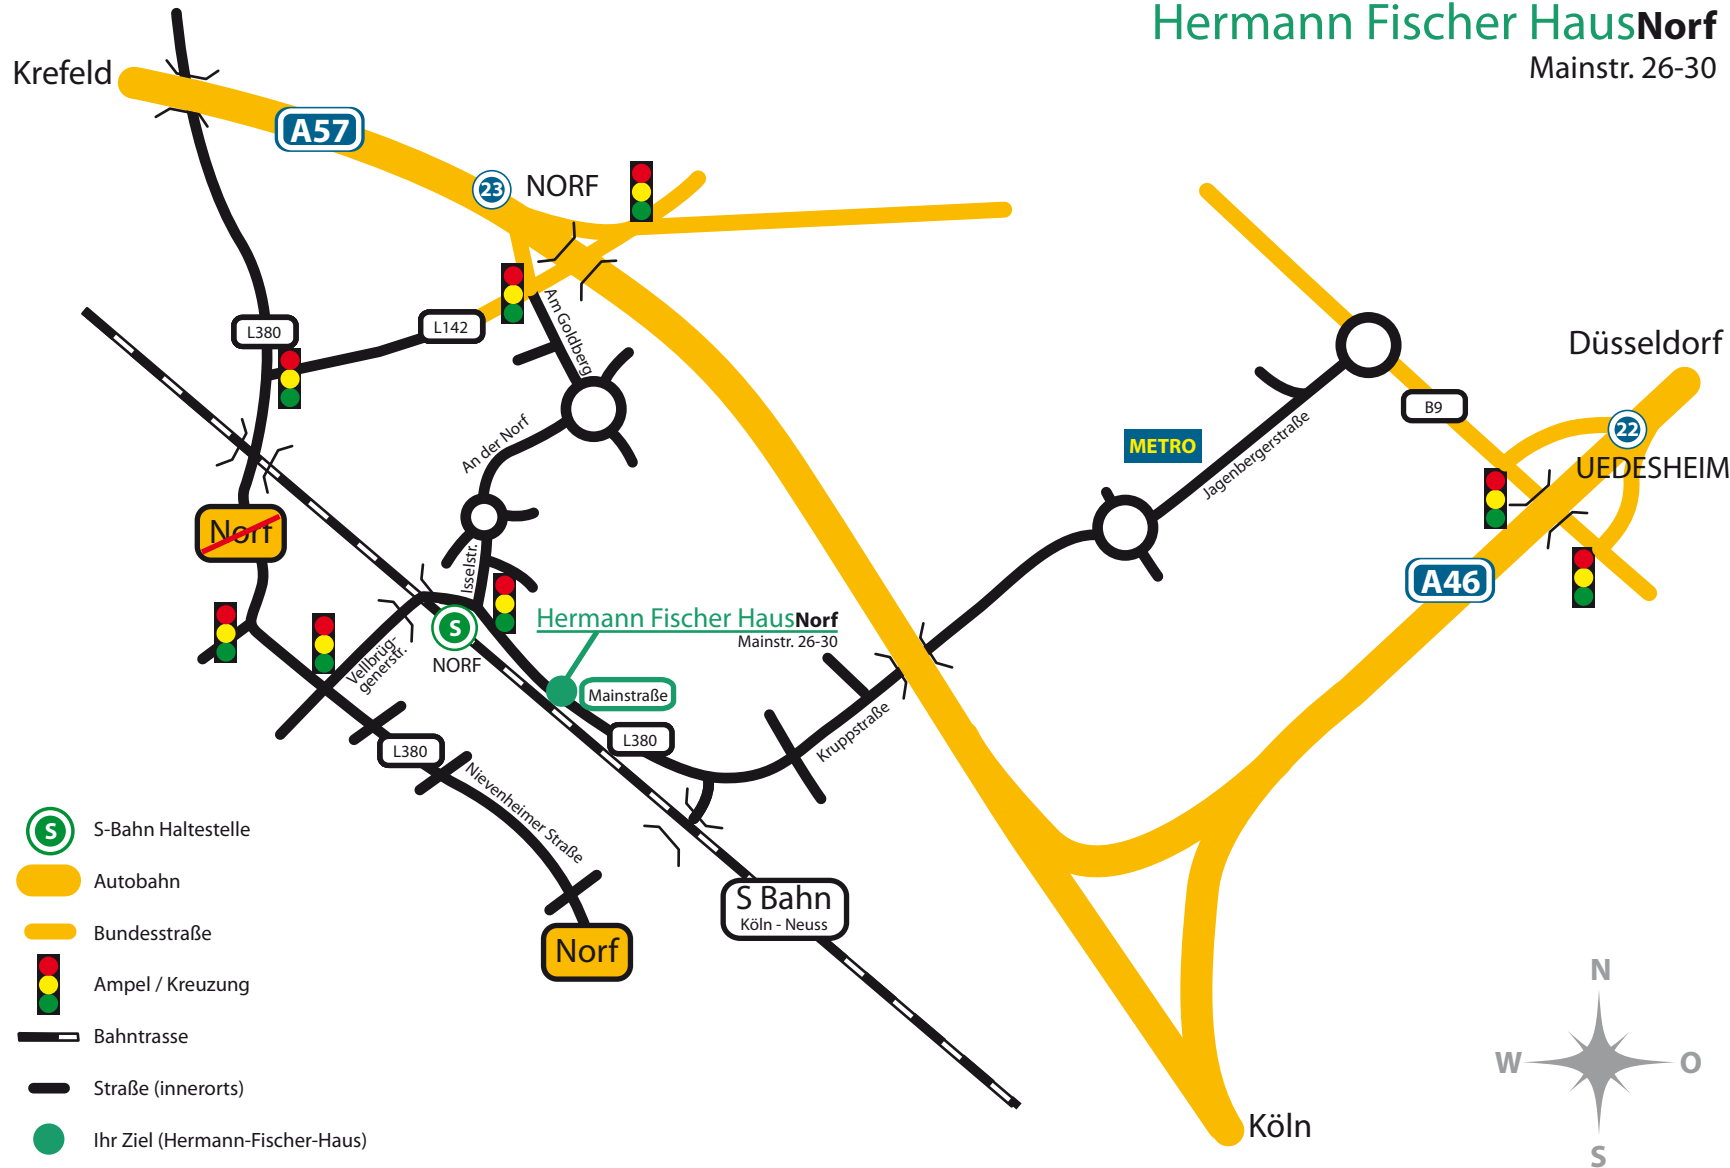

Hermann Fischer HausNorf

Mainstr. 26-30

Kontakt:

Hermann-Fischer-Haus, Norf
Mainstraße 26-30
41469 Neuss-Norf
NRW

Sonstige Kontaktmöglichkeiten:

Website:
www.hermann-fischer-haus.de

Anfahrt über S-Bahn:

mit der S11 bis Neuss-Norf;
vom Bahnsteig auf die
„Mainstraße“; ca. 500m Fußweg
auf der rechten Straßenseite.

Anfahrt über die A57:

A57 Ausfahrt Neuss-Norf (23);

von Krefeld: geradeaus über die Kreuzung;

von Köln: rechts einordnen; an der Ampel rechts auf die L142;
an der nächsten Ampel links;

auf die Straße „Am Goldberg“; erste Ausfahrt im Kreisverkehr rechts in
die Straße „An der Norf“; geradeaus; zweite Ausfahrt im Kreisverkehr
rechts in die „Isselstraße“; an der Ampel links auf die Mainstraße; ca.
500m auf der rechten Seite.

Anfahrt über die A46:

A46 Ausfahrt Neuss-Uedesheim (22);

von Düsseldorf: rechts halten; an der Ampel rechts;

von A57: rechts halten; an der Ampel rechts; über die
nächste Ampel hinweg;

auf die B9; zweite Ausfahrt im Kreisverkehr rechts auf die „Jagenber-
gerstraße“; geradeaus; zweite Ausfahrt im Kreisverkehr rechts auf die
„Kruppstraße“; geradeaus; „Kruppstraße“ geht in „Mainstraße“ über; ca.
400m auf der linken Seite.

Anfahrt über Norf:

von Norden:

an der Kreuzung „Nievenheimer Straße (L380)“
rechts;

von Süden:

an der Kreuzung „Nievenheimer Straße (L380)“
links;

in die „Vellbrüggenerstraße“; geradeaus unter die Unterführung; an
der Ampel direkt nach der Unterführung geradeaus auf die
„Mainstraße“; ca. 500m auf der rechten Seite.