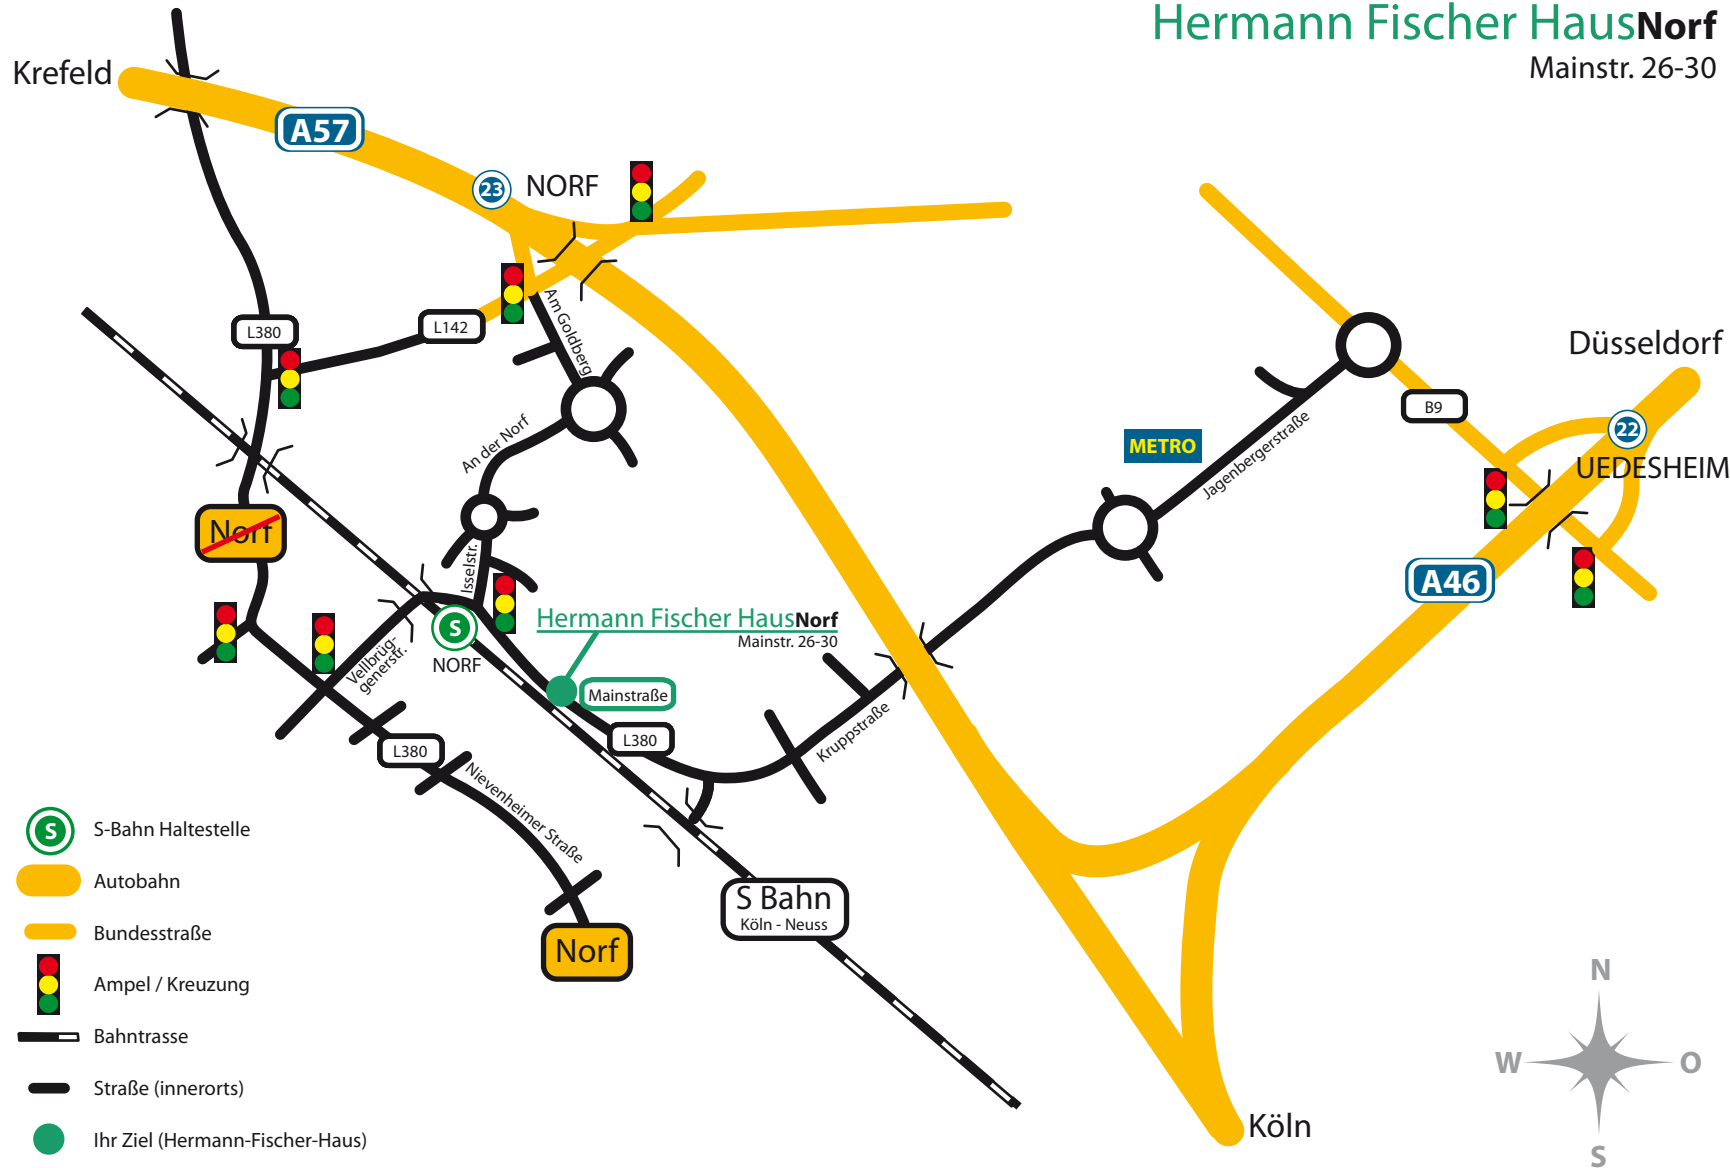

# Hermann Fischer HausNorf

Mainstr. 26-30

## Anfahrt über S-Bahn:

mit der S11 bis Neuss-Norf;  
vom Bahnsteig auf die  
„Mainstraße“; ca. 500m Fußweg  
auf der rechten Straßenseite.

## Anfahrt über die A46:

A46 Ausfahrt Neuss-Uedesheim (22);

**von Düsseldorf:** rechts halten; an der Ampel rechts;

**von A57:** rechts halten; an der Ampel rechts; über die  
nächste Ampel hinweg;

auf die B9; zweite Ausfahrt im Kreisverkehr rechts auf die „Jagenber-  
gerstraße“; geradeaus; zweite Ausfahrt im Kreisverkehr rechts auf die  
„Kruppstraße“; geradeaus; „Kruppstraße“ geht in „Mainstraße“ über; ca.  
400m auf der linken Seite.

## Anfahrt über Norf:

**von Norden:**

an der Kreuzung „Nievenheimer Straße (L380)“  
rechts;

**von Süden:**

an der Kreuzung „Nievenheimer Straße (L380)“  
links;

in die „Vellbrüggenerstraße“; geradeaus unter die Unterführung; an  
der Ampel direkt nach der Unterführung geradeaus auf die  
„Mainstraße“; ca. 500m auf der rechten Seite.